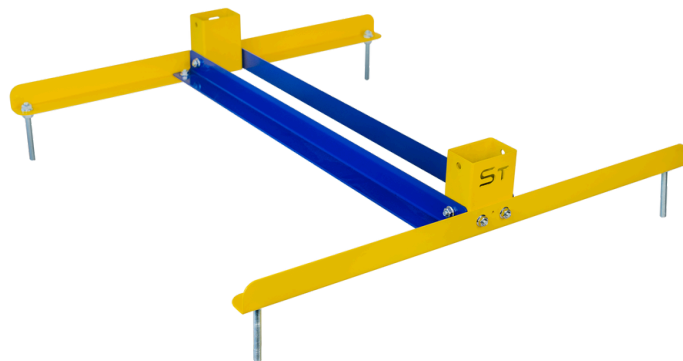

# Target Base TB\_2

## Popis produktu:

**Target Base** poskytuje maximální stabilitu, odolnost a snadnou manipulaci.

Target Base je ideální volbou pro střelnice, sportovní kluby či střelecké soutěže, kde je kladen důraz na pevné a bezpečné upevnění terčů.

## Hlavní vlastnosti:

- › **Česká výroba:** Navrženo a vyrobeno v **České republice**
- › **Snadná montáž:** Rychlé sestavení během 5 minut
- › **Pevné upevnění:** Připevnění do země pomocí trnů nebo na podlahu
- › **Použití:** Vhodné pro všechny běžné ráže na sportovních střelnicích  
DRY fire, sportovní, obranná střelba, airsoft, paintball, střelecké soutěže

## Specifikace produktu:

Parametr	Hodnota	Parametr	Hodnota
<b>Materiál</b>	plech tloušťka 2 mm	<b>Odolnost</b>	INdoor / OUTdoor
<b>Rozměry složeného produktu</b>	600 × 600 × 80-150 mm	<b>Počet kusů v balení</b>	1 kus základna + návod + spojovací materiál
<b>Zpracování</b>	výpalek, ohraňovací lis, lak	<b>Počet kusů EUR paleta, hmotnost</b>	98 ks, 1200x800x900 mm, 300 kg
<b>Typ terče</b>	základna pro papírový terč	<b>Výrobce</b>	SEFR Group s.r.o.
<b>Barva</b>	práškové lakování venkovní práškovou barvou	<b>Certifikace</b>	CE
<b>Hmotnost a velikost produktu</b>	2,8 kg , 100x100x600 mm (karton krabice)	<b>EAN</b>	8594226580016