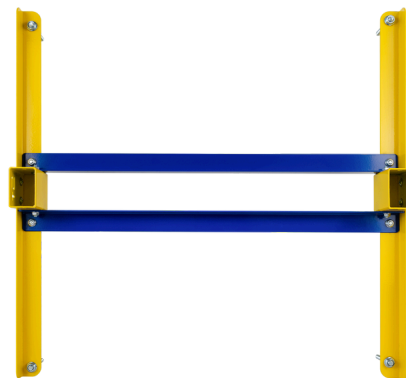

# Target Base TB\_2

## Popis produktu:

**Target Base** poskytuje maximální stabilitu, odolnost a snadnou manipulaci.

Target Base je ideální volbou pro střelnice, sportovní kluby či střelecké soutěže, kde je kladen důraz na pevné a bezpečné upevnění terčů.

## Hlavní vlastnosti:

- › **Česká výroba:** Navrženo a vyrobeno v **České republice**
- › **Snadná montáž:** Rychlé sestavení během 5 minut
- › **Pevné upevnění:** Připevnění do země pomocí trnů nebo na podlahu
- › **Použití:** Vhodné pro všechny běžné ráže na sportovních střelnicích  
DRY fire, sportovní, obranná střelba, airsoft, paintball, střelecké soutěže

## Specifikace produktu:

Parametr	Hodnota	Parametr	Hodnota
<b>Materiál</b>	plech tloušťka 2 mm	<b>Odolnost</b>	INdoor / OUTdoor
<b>Rozměry složeného produktu</b>	600 × 600 × 80-150 mm	<b>Počet kusů v balení</b>	1 kus základna + návod + spojovací materiál
<b>Zpracování</b>	výpalek, ohraňovací lis, lak	<b>Počet kusů EUR paleta, hmotnost</b>	98 ks, 1200x800x900 mm, 300 kg
<b>Typ terče</b>	základna pro papírový terč	<b>Výrobce</b>	SEFR Group s.r.o.
<b>Barva</b>	práškové lakování venkovní práškovou barvou	<b>Certifikace</b>	CE
<b>Hmotnost a velikost produktu</b>	2,8 kg , 100x100x600 mm (karton krabice)	<b>EAN</b>	8594226580016