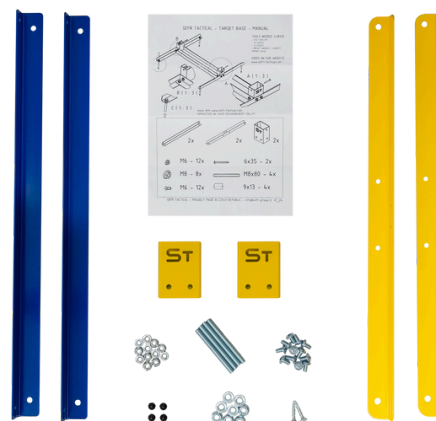

# Target Base TB\_2

## Popis produktu:

**Target Base** poskytuje maximální stabilitu, odolnost a snadnou manipulaci.

Target Base je ideální volbou pro střelnice, sportovní kluby či střelecké soutěže, kde je kladen důraz na pevné a bezpečné upevnění terčů.

## Hlavní vlastnosti:

- › **Česká výroba:** Navrženo a vyrobeno v **České republice**
- › **Snadná montáž:** Rychlé sestavení během 5 minut
- › **Pevné upevnění:** Připevnění do země pomocí trnů nebo na podlahu
- › **Použití:** Vhodné pro všechny běžné ráže na sportovních střelnicích  
DRY fire, sportovní, obranná střelba, airsoft, paintball, střelecké soutěže

## Specifikace produktu:

Parametr	Hodnota	Parametr	Hodnota
<b>Materiál</b>	plech tloušťka 2 mm	<b>Odolnost</b>	INdoor / OUTdoor
<b>Rozměry složeného produktu</b>	600 × 600 × 80-150 mm	<b>Počet kusů v balení</b>	1 kus základna + návod + spojovací materiál
<b>Zpracování</b>	výpalek, ohraňovací lis, lak	<b>Počet kusů EUR paleta, hmotnost</b>	98 ks, 1200x800x900 mm, 300 kg
<b>Typ terče</b>	základna pro papírový terč	<b>Výrobce</b>	SEFR Group s.r.o.
<b>Barva</b>	práškové lakování venkovní práškovou barvou	<b>Certifikace</b>	CE
<b>Hmotnost a velikost produktu</b>	2,8 kg , 100x100x600 mm (karton krabice)	<b>EAN</b>	8594226580016